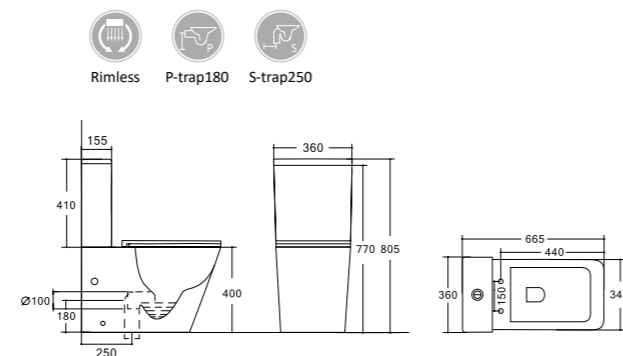

A-P1770

One-Piece Toilet

- 665×360×805mm
- 26-3/16"×14-3/16"×31-11/16"