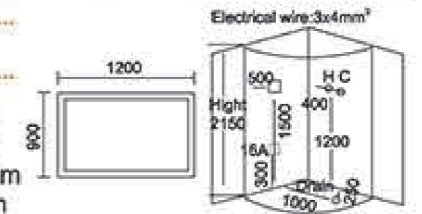

Size: 800x800x2150mm
900x900x2150mm
1000x1000x2150mm
1200x800x2150mm
1200x900x2150mm
1400x900x2150mm

Model: 950