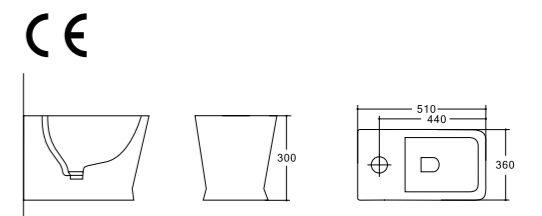

E-M4683B

Wall-hung Bidet

- 510x360x300mm
- 20-1/16"×14-3/16"×11-13/16"