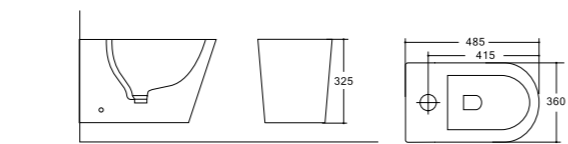

E-4667

Wall-hung Bidet

- 485×360×325mm
- 19-1/8"×14-3/16"×12-13/16"