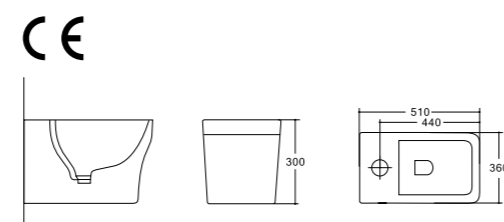

### Wall-hung Bidet

- 510×360×300mm
- 20-1/16"×14-3/16"×11-13/16"