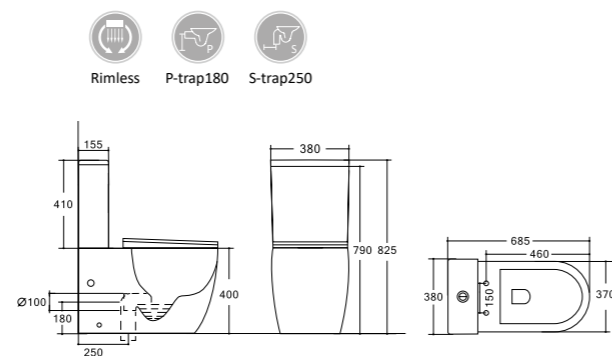

A-P1769

One-Piece Toilet

- 685×380×825mm
- 26-15/16"×14-15/16"×32-1/8"