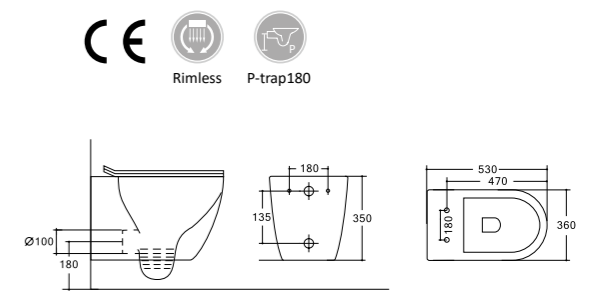

D-P3679

Wall-hung Toilet

- 530×360×350mm
- 20-7/8"×14-3/16"×13-3/4"