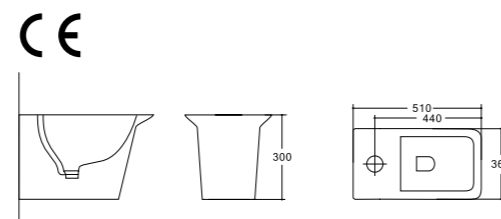

### Wall-hung Bidet

- 510x360x300mm
- 20-1/16"×14-3/16"×11-13/16"