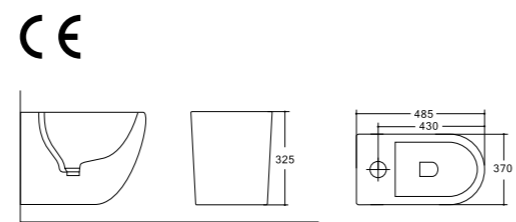

### Wall-hung Bidet

- 485×370×325mm
- 19-1/8"×14-9/16"×12-13/16"