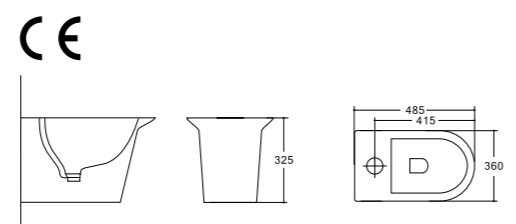

### Wall-hung Bidet

- 485×360×325mm
- 19-1/8"×14-3/16"×12-13/16"