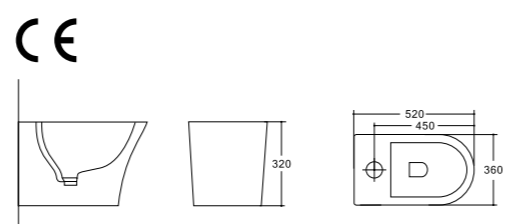

### Wall-hung Bidet

- 520×360×320mm
- 20-1/8"×14-3/16"×12-1/2"