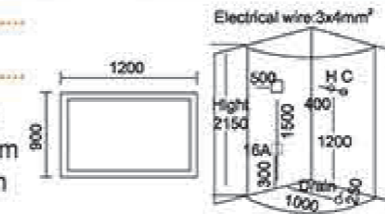

Size: 900x900x2150mm
1000x1000x2150mm
1200x900x2150mm

Model: 967