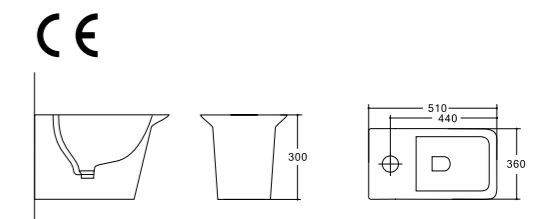

E-M4684B

Wall-hung Bidet

- 510x360x300mm
- 20-1/16"×14-3/16"×11-13/16"