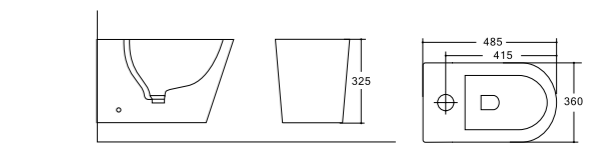

E-M4667B

Wall-hung Bidet

- 485×360×325mm
- 19-1/8"×14-3/16"×12-13/16"