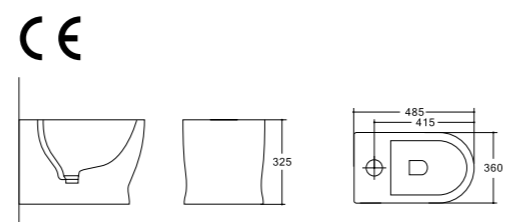

### Wall-hung Bidet

- 485×360×325mm
- 19-1/8"×14-3/16"×12-13/16"