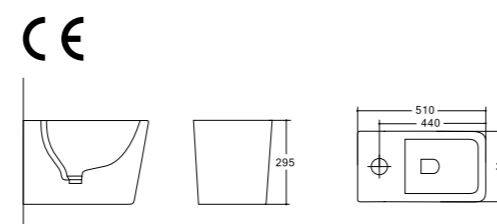

### Wall-hung Bidet

- 510×360×295mm
- 20-1/16"×14-3/16"×11-5/8"