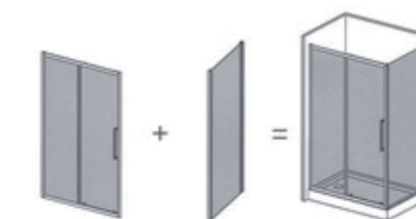

Fixed panel situable for the same series

Model	Item size	A	H
GUD-A-204	800x1900	790-810	1900

**Model: 950AB**

Size: 1600x1000x2200mm

**配置功能**

顶灯  
顶喷  
换气扇  
扬声器  
可升降花洒  
电脑控制面板  
功能转换开关  
冷热水调节  
针刺喷枪  
置物架  
镜子  
蒸汽盒  
LED七彩灯  
亚克力背板  
亚克力底座  
铝材框架  
不锈钢门把手  
蓝色钢化玻璃  
不锈钢支架  
可调节螺丝脚  
足部按摩器