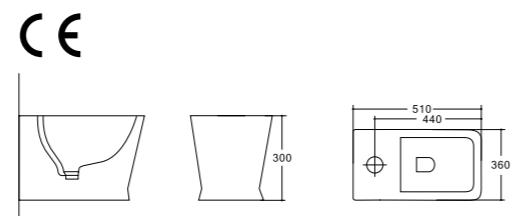

### Wall-hung Bidet

- 510x360x300mm
- 20-1/16"×14-3/16"×11-13/16"