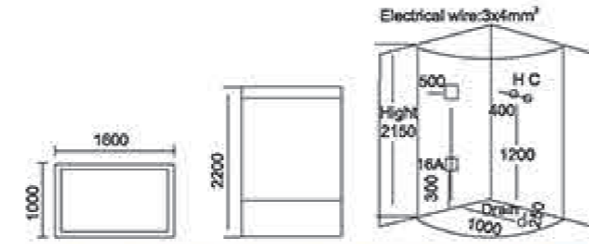

Fixed panel situable for the same series

Model	Item size	A	H
GUD-A-204	800x1900	790-810	1900

**Model: 950AB**

Size: 1600x1000x2200mm

**配置功能**

顶灯  
顶喷  
换气扇  
扬声器  
可升降花洒  
电脑控制面板  
功能转换开关  
冷热水调节  
针刺喷枪  
置物架  
镜子  
蒸汽盒  
LED七彩灯  
亚克力背板  
亚克力底座  
铝材框架  
不锈钢门把手  
蓝色钢化玻璃  
不锈钢支架  
可调节螺丝脚  
足部按摩器