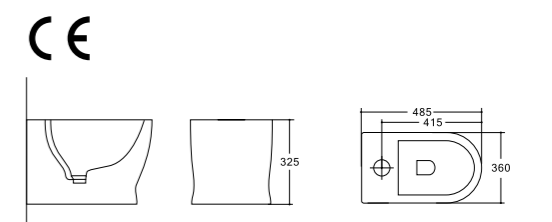

E-M4682B

Wall-hung Bidet

- 485×360×325mm
- 19-1/8"×14-3/16"×12-13/16"