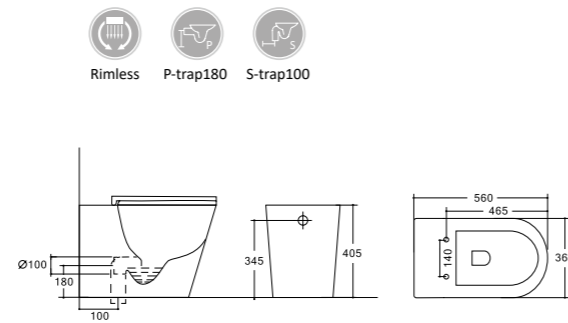

C-P5876

Floor Standing Toilet

- 560×360×405mm
- 22-1/16"×14-3/16"×15-15/16"