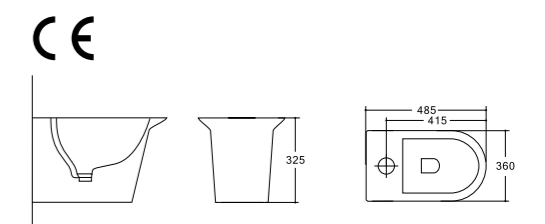

E-M4685B

Wall-hung Bidet

- 485×360×325mm
- 19-1/8"×14-3/16"×12-13/16"