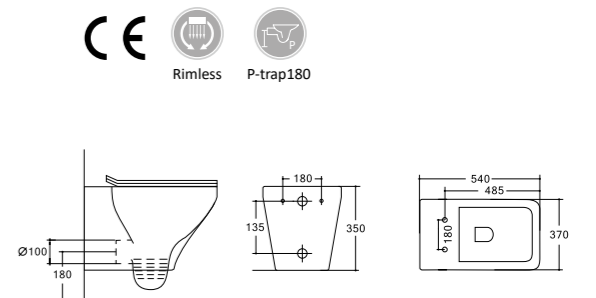

D-P3678

Wall-hung Toilet

- 540×370×350mm
- 21-1/4"×14-9/16"×13-3/4"