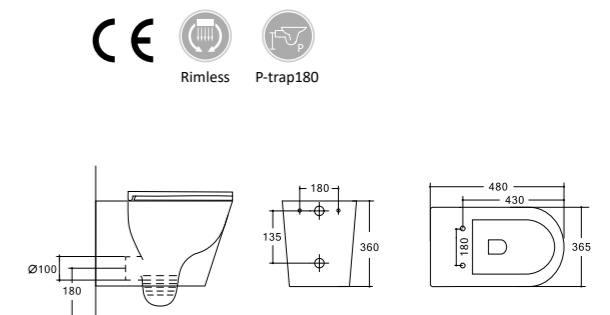

D-PM3667B

Wall-hung Toilet

- 480×365×360mm
- 18-7/8"×14-3/8"×14-3/16"