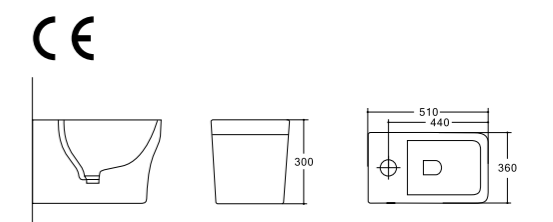

E-M4681B

Wall-hung Bidet

- 510×360×300mm
- 20-1/16"×14-3/16"×11-13/16"