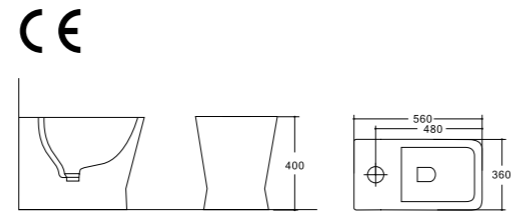

### Floor Standing Bidet

- 560x360x400mm
- 22-1/16"×14-3/16"×15-3/4"