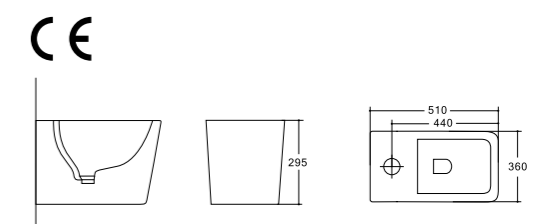

D-M4651B

Wall-hung Bidet

- 510×360×295mm
- 20-1/16"×14-3/16"×11-5/8"